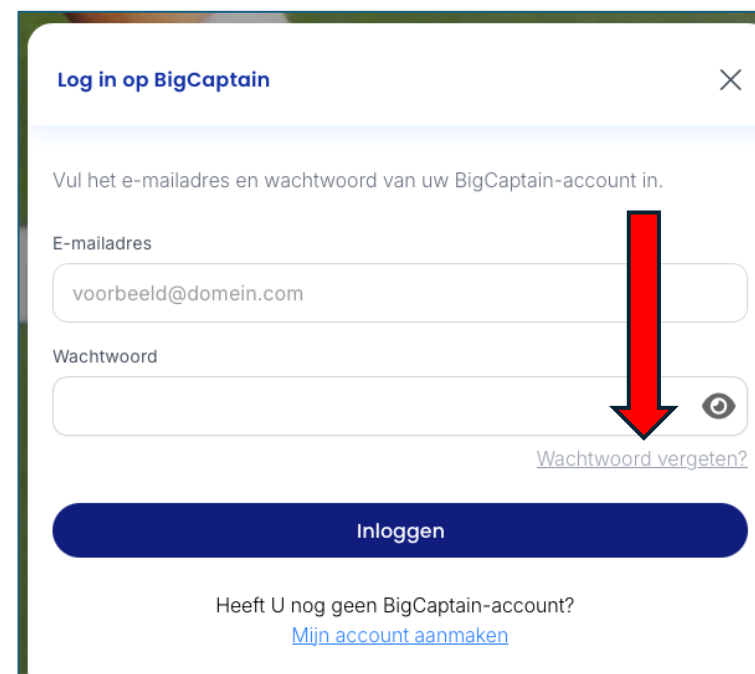

🔥 Hoe kan ik een mijn account van iClub terug vinden in Bigcaptain via computer ?

1. Ga naar de url: [BigCaptain](#)

Als u de afgelopen drie jaar activiteiten hebt gehad bij TC Merelbeke (lidgeld, reserveringen, ...), is je account al aangemaakt met het e-mailadres dat je bij iClub hebt opgegeven)

2. Klik op “Inloggen” en vervolgens op “Wachtwoord vergeten?”