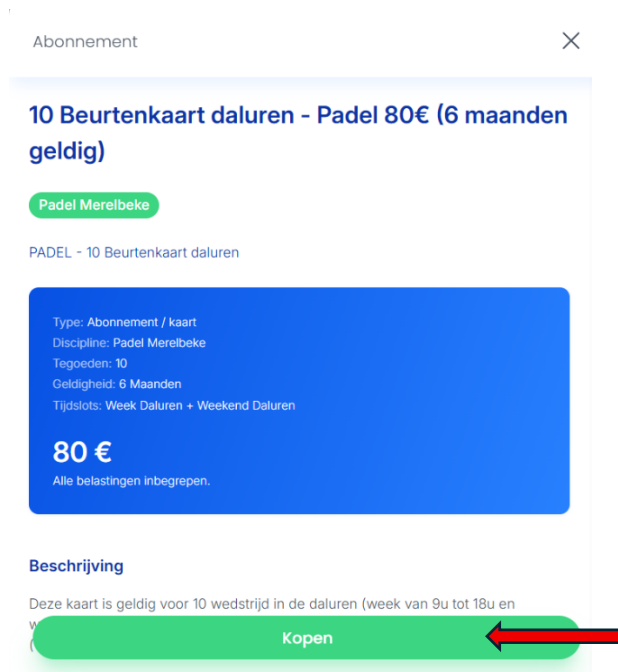

Hoe lidmaatschap kiezen & betalen:

Als u op het startscherm bent, kies dan voor 'Abonnementen'. Dit kan via de zijbalk of via de snelle toegang.

Kies vervolgens het abonnement dat u wilt aankopen. Klik dit vervolgens aan en druk op 'Kopen'

U wordt nu naar het betalingsmenu gebracht. Van zodra de betaling in orde is, is uw abonnement direct van kracht.